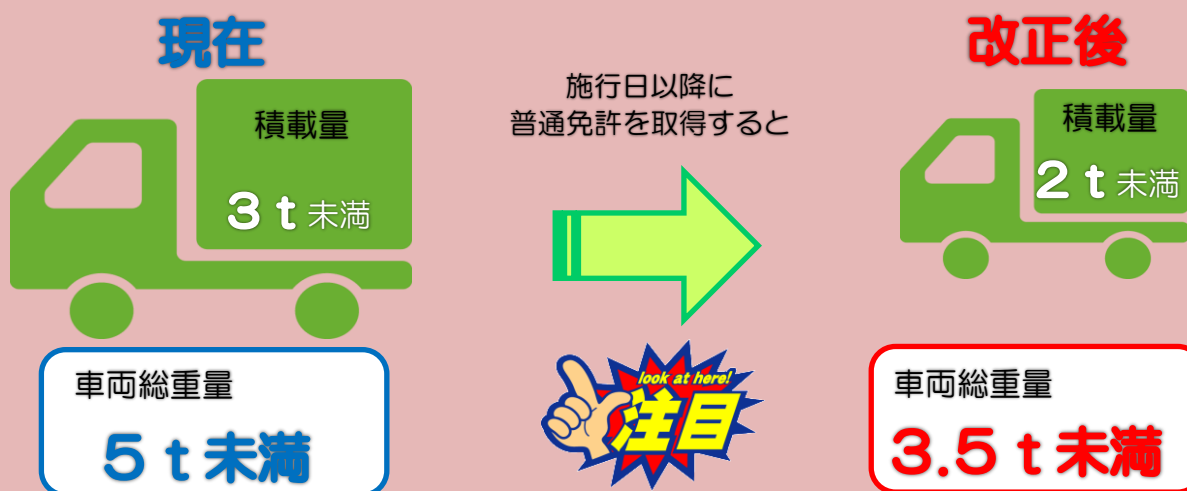

速報

これから普通免許を取得される方、
教習料を負担する保護者の皆様へ。

平成29年3月12日から道路交通法が一部改正になります。
～準中型免許の新設～

早期取得を
おすすめします!!

普通免許で運転できる車の範囲が変わります

※施行日までに運転免許試験場で免許を取得する必要があります。
教習所を卒業した日ではありませんのでご注意ください。

現行の免許制度			
車両総重量	5t	11t	
普通免許	中型免許	大型免許	
普通自動車	中型自動車	大型自動車	
18歳以上	20歳以上 普通免許等保有通算2年以上	21歳以上 普通免許等保有通算3年以上	
平成29年3月12日以降は新免許制度に移行			
車両総重量	3.5t	7.5t	11t
普通免許	準中型免許	中型免許	大型免許
普通自動車	準中型自動車	中型自動車	大型自動車
18歳以上	18歳以上	20歳以上 普通免許等保有通算2年以上	21歳以上 普通免許等保有通算3年以上

18歳以上であれば、最初から準中型免許取得が可能

《アドバイス》

- 平成29年3月12日までに普通免許を取得すれば車両総重量5t未満までの普通自動車を運転することができます。
- 春休みシーズンは大変混雑が予想されます。早めに教習を開始することをおすすめ致します。
- 将来的に他の免許を取得する際にも、教習時間や教習料金に差が出てきます。
- 持っていて損はありません。

荏崎自動車教習所

荏崎市 中島2-8-73